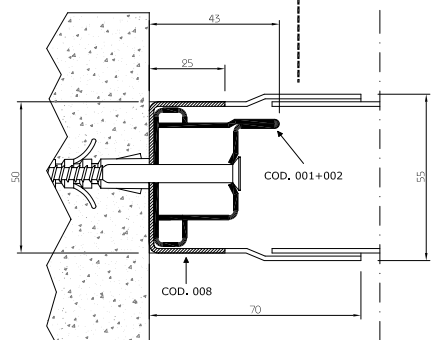

ever

CANCELLO UNA RACCOLTA MONTATO IN LUCE

Esterno

B

ever

CANCELLO DUE RACCOLTE MONTATO IN LUCE

Dettaglio del fissaggio alla parete: montante laterale antiscasso