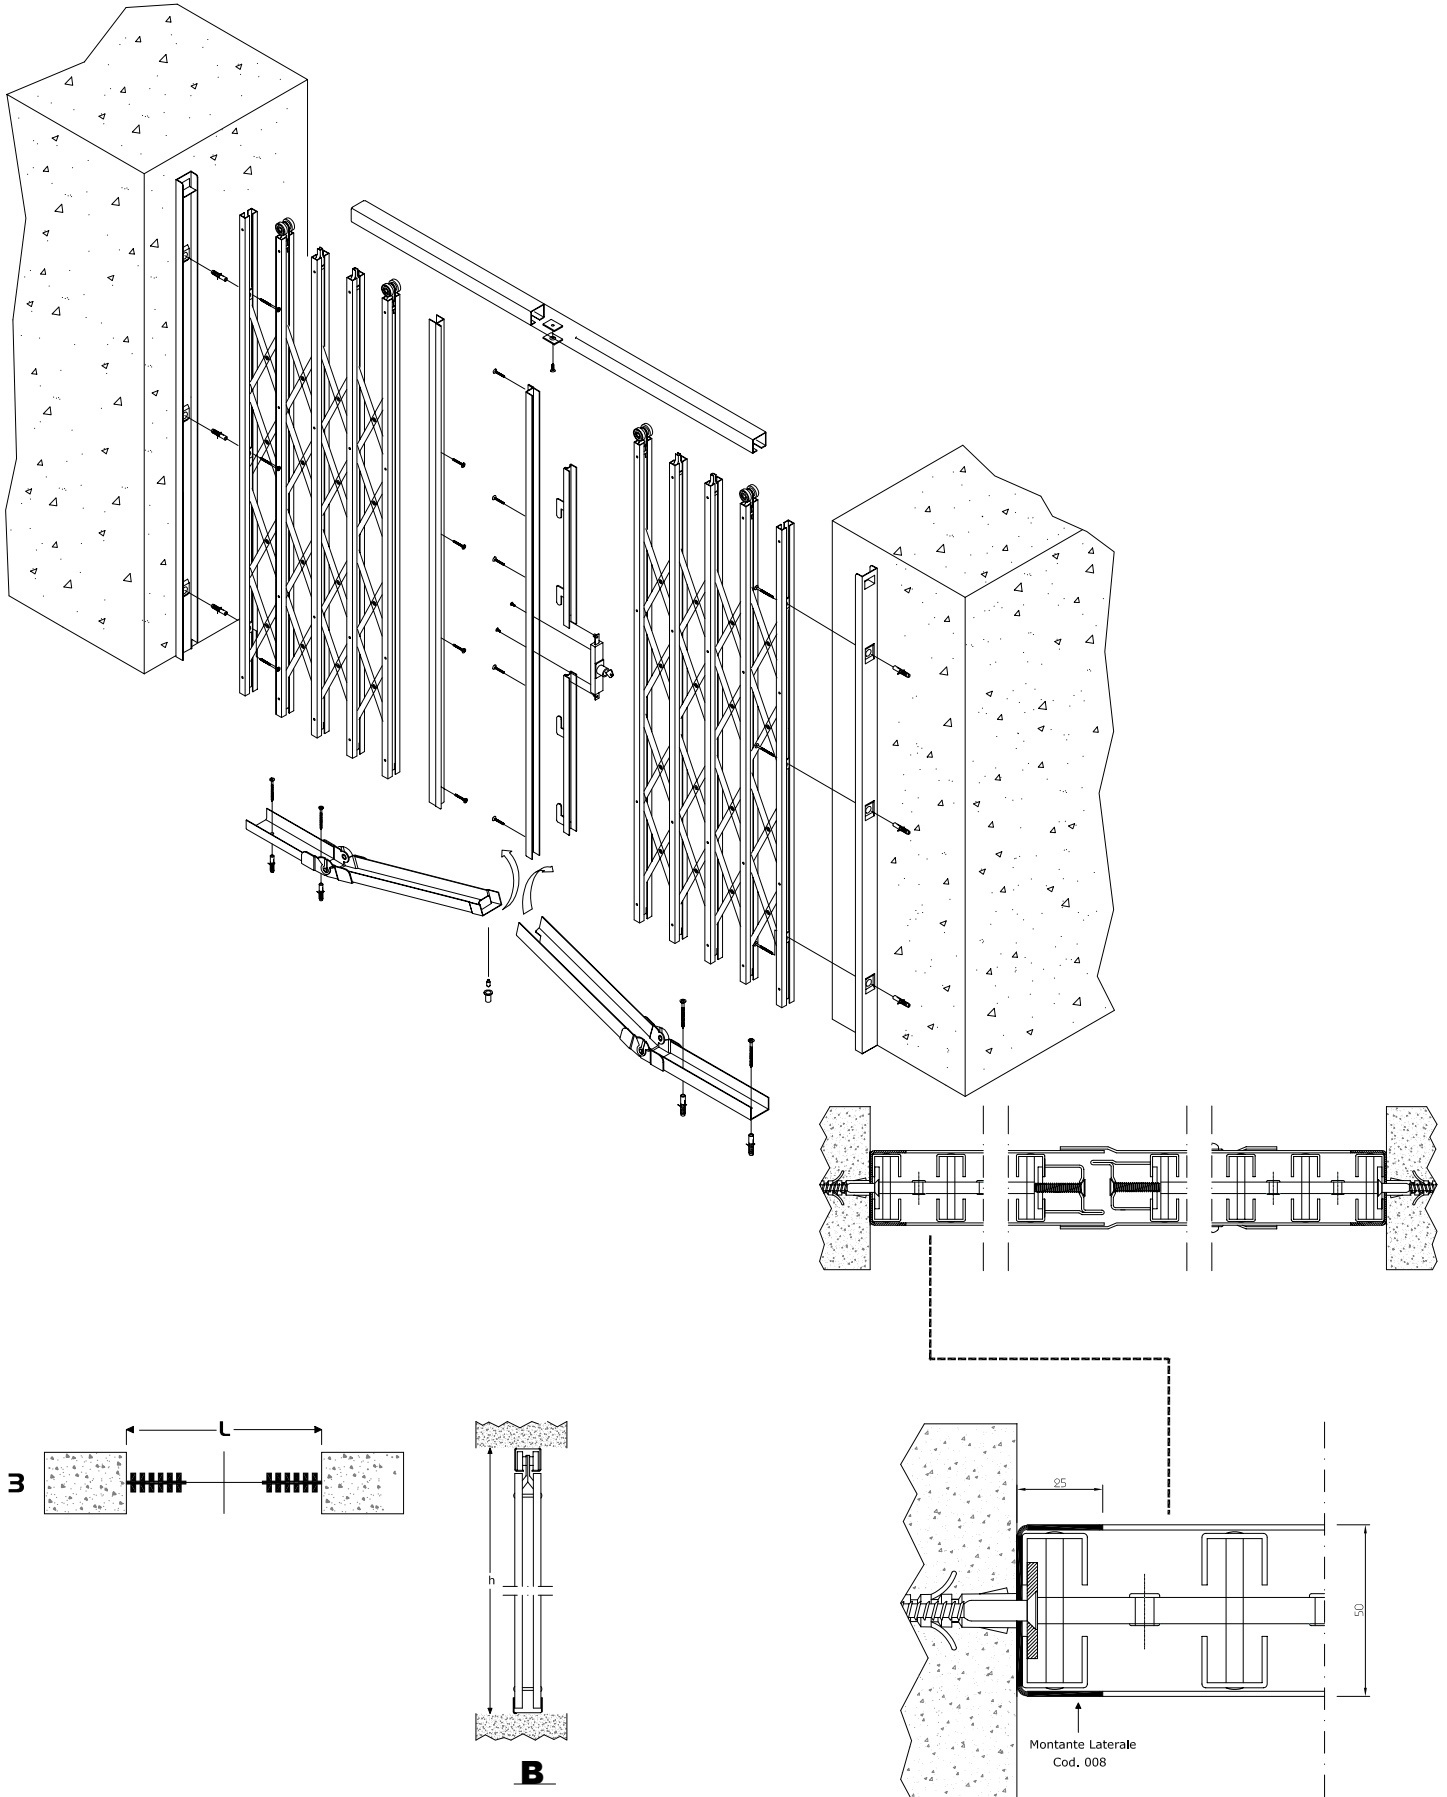

ever

CANCELLO UNA RACCOLTA MONTATO IN LUCE

Esterno

B

ever

CANCELLO DUE RACCOLTE MONTATO IN LUCE

Dettaglio del fissaggio alla parete: montante laterale antiscasso