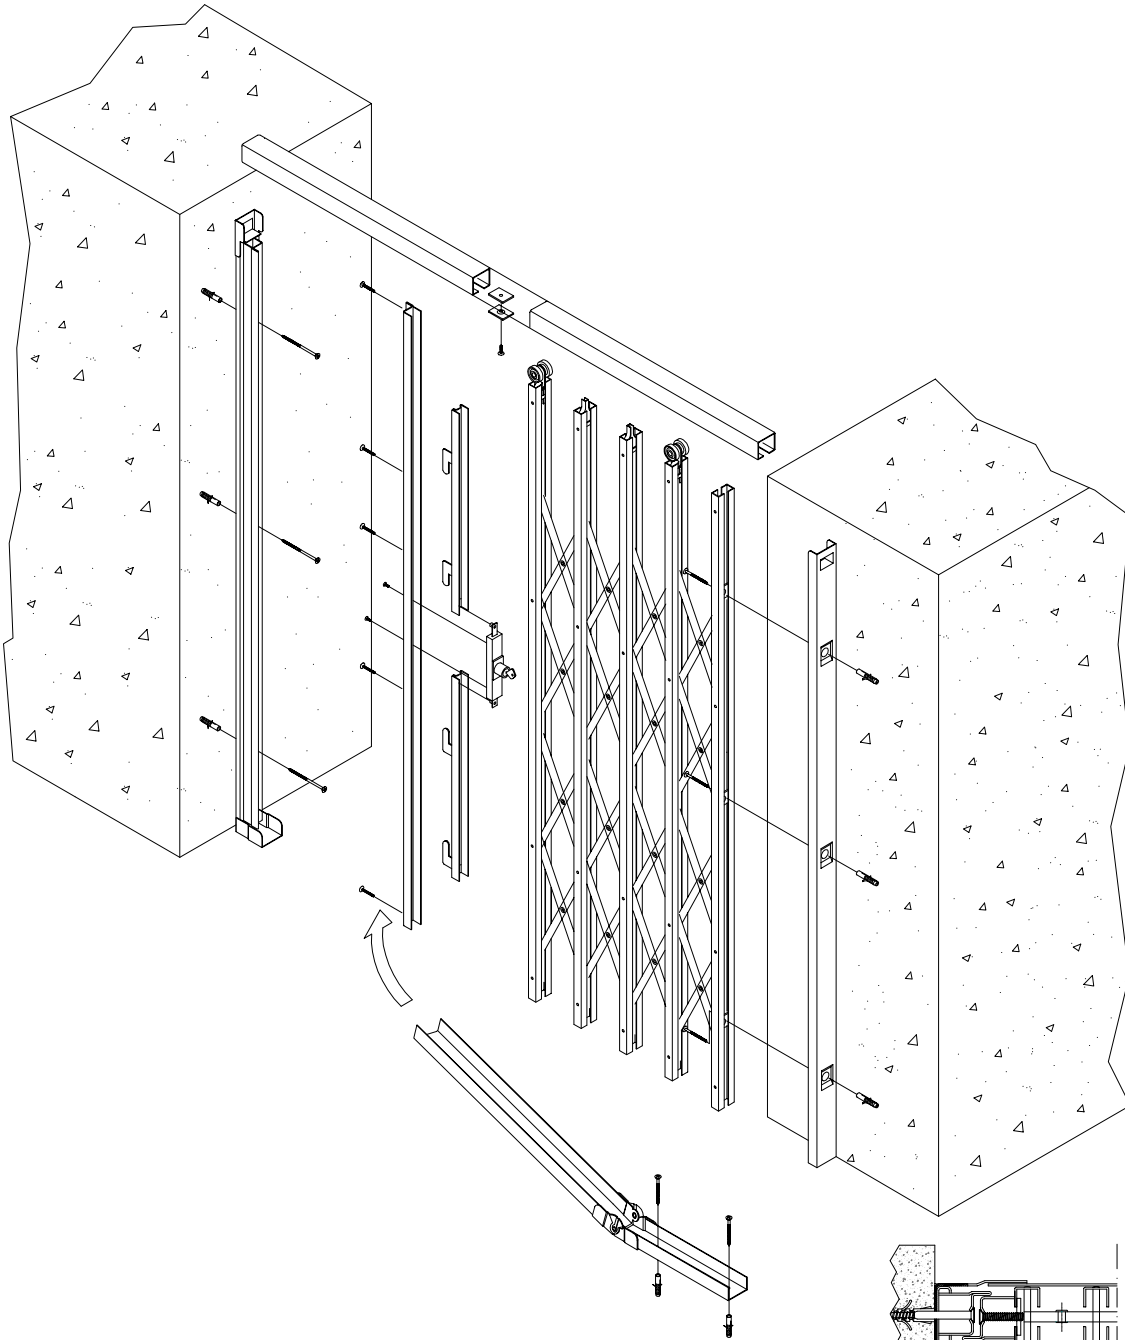

ever

CANCELLO UNA RACCOLTA MONTATO IN LUCE

Esterno

B

ever

CANCELLO DUE RACCOLTE MONTATO IN LUCE

Dettaglio del fissaggio alla parete: montante laterale antiscasso