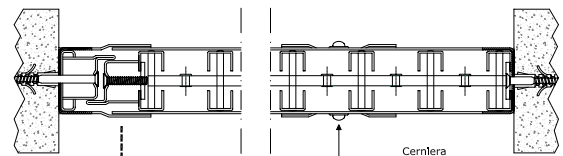

ever

CANCELLO UNA RACCOLTA MONTATO IN LUCE

Esterno

B

ever

CANCELLO DUE RACCOLTE MONTATO IN LUCE

Dettaglio del fissaggio alla parete: montante laterale antiscasso