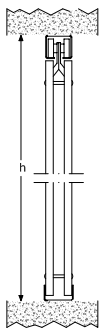

ever

CANCELLO UNA RACCOLTA MONTATO IN LUCE

Esterno

B

ever

CANCELLO DUE RACCOLTE MONTATO IN LUCE

Dettaglio del fissaggio alla parete: montante laterale antiscasso